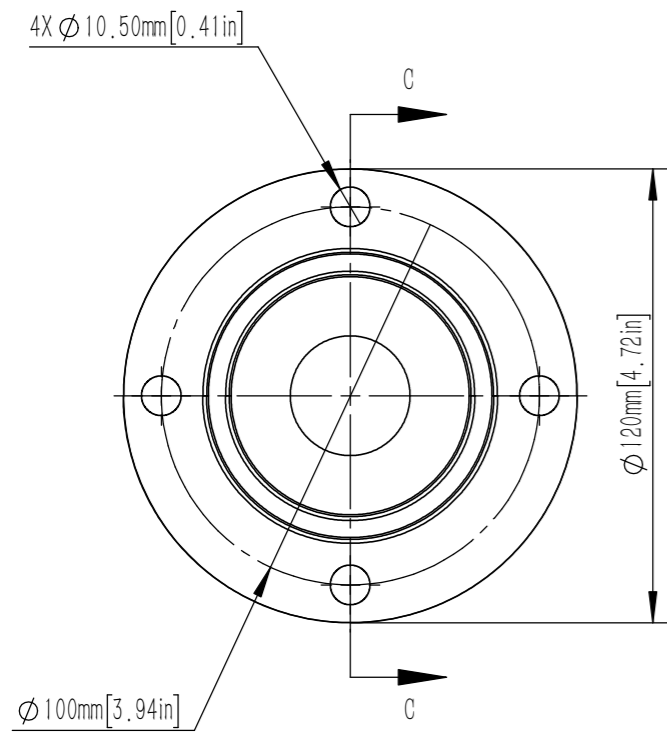

DETAIL OF FLYWHEEL

SCALE 1:2

SCALE	WEIGHT	 广东逸动科技有限公司 Guangdong ePropulsion Technology Limited
1:5	80KG	