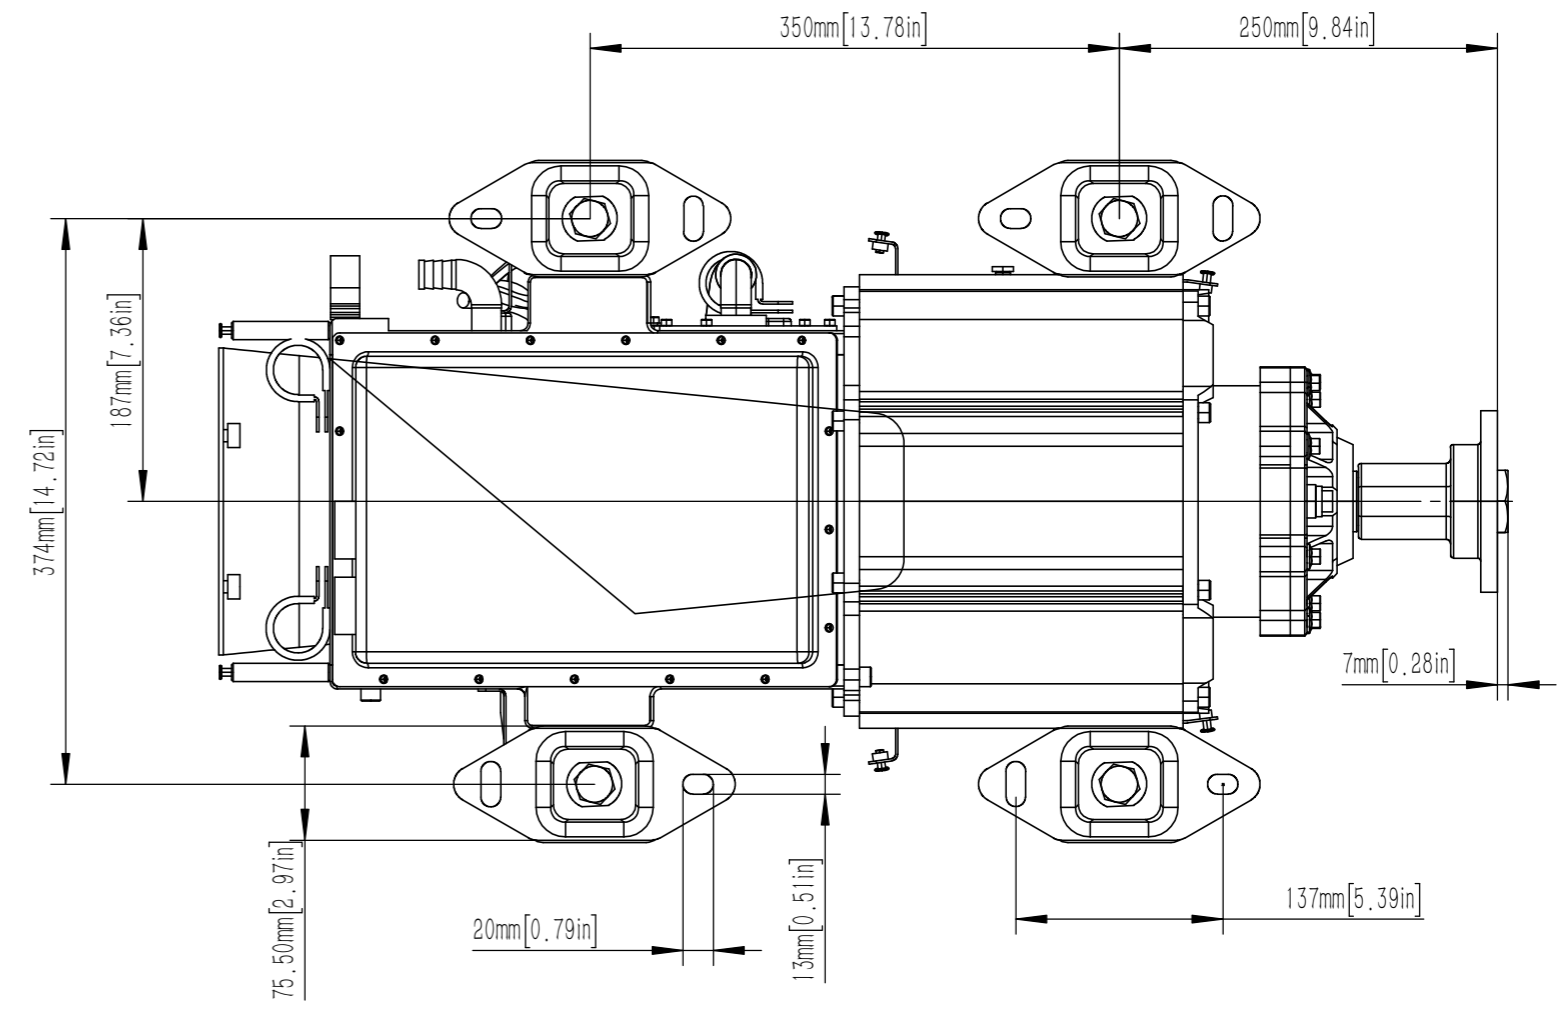

DETAIL OF FLYWHEEL

SCALE 1:2

SCALE	WEIGHT	 广东逸动科技有限公司 Guangdong ePropulsion Technology Limited
1:5	80KG	