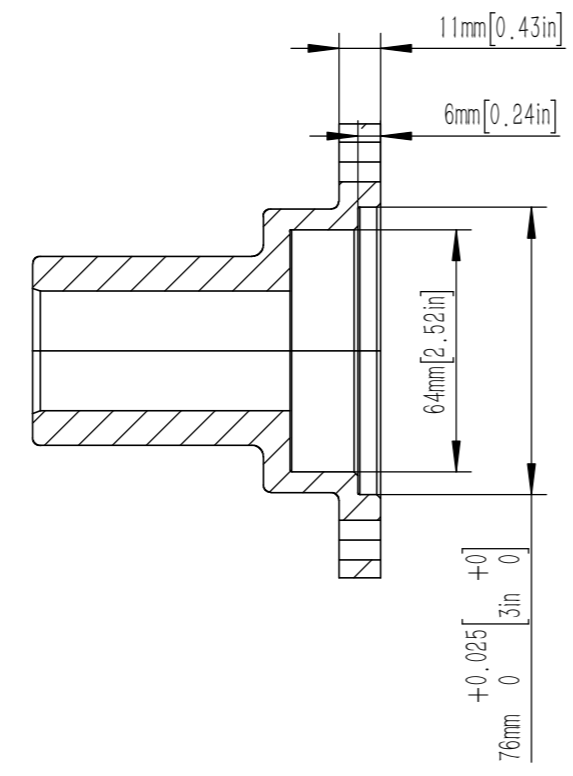

DETAIL OF FLYWHEEL

SCALE 1:2

SCALE	WEIGHT	 广东逸动科技有限公司 Guangdong ePropulsion Technology Limited
1:5	80KG	